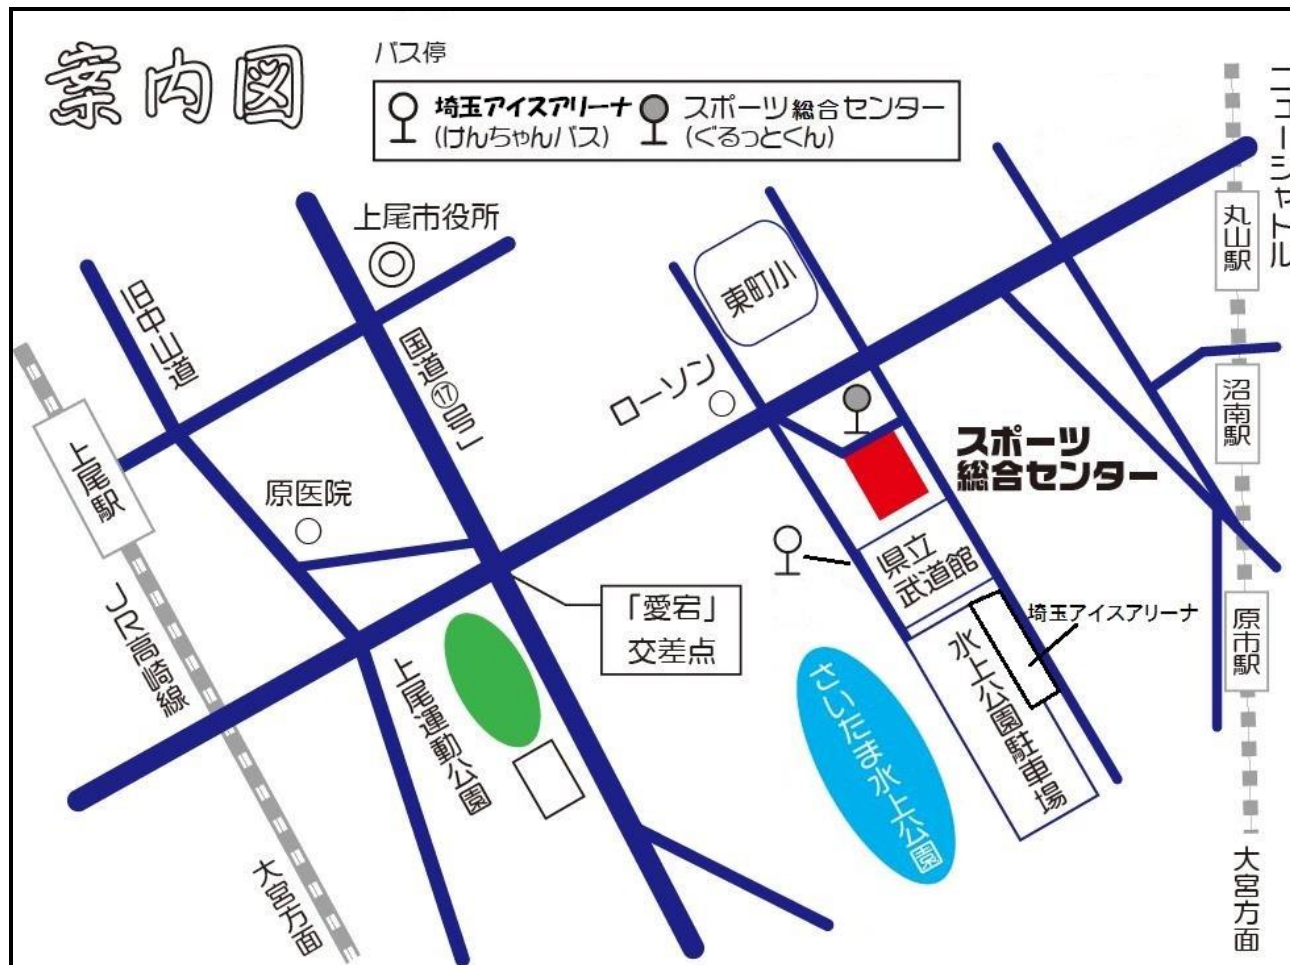

スポーツ総合センター アクセスマップ

住所：〒362-0031 埼玉県上尾市東町 3-1679

電話：048-774-5551（休所日を除く 9:00～21:00）

最寄駅からの交通

JR高崎線 上尾駅(東口) … 徒歩約 25 分、バス約 15 分

- ・上尾市内循環バス (ぐるっとくん) 原市平塚循環 (水上公園先回り)
「水上公園入口」または「スポーツ総合センター」バス停下車、徒歩 2 分
- ・**【当面運休】** けんちゃんバス「埼玉アイスアリーナ (県立武道館)」直通バス
※金・土・日 (祝) のみ 上尾駅(東口)より運行

お車での来所について

当センターの駐車場 (約 100 台分) が満車の場合は、隣接する水上公園駐車場をご利用頂いておりますが、夏季プール営業期間中 (例年 7 月中旬～8 月末ごろ) は有料となります。

来所の際は公共交通機関を積極的にご利用頂きますよう
ご協力の程、よろしくお願いいたします。

公益財団法人埼玉県体育協会キャッチフレーズ

まず参加 たのしくスポーツ みんなが主役 ♪