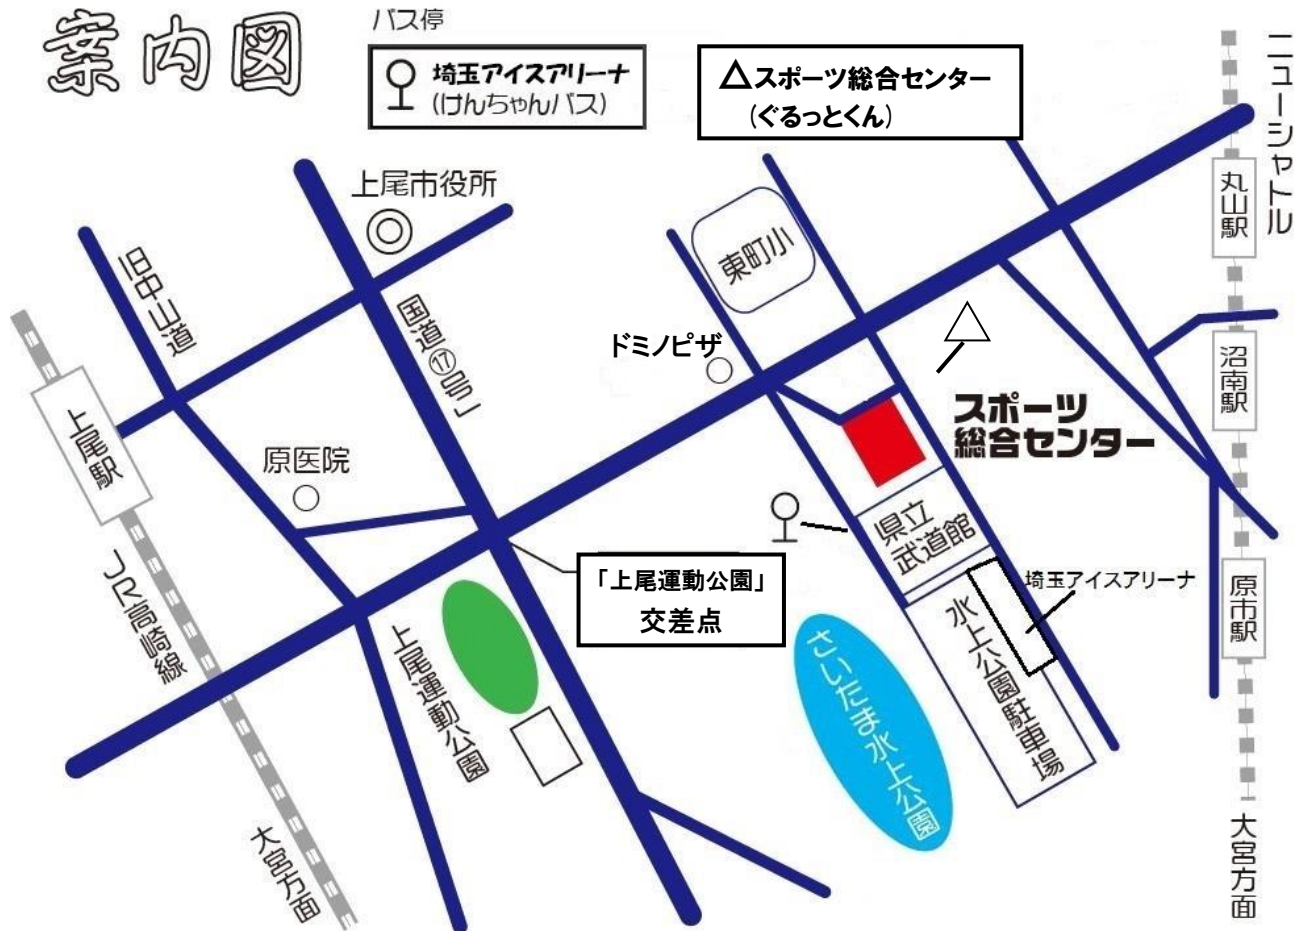

# スポーツ総合センター アクセスマップ

住所：〒362-0031 埼玉県上尾市東町 3-1679

電話：048-774-5551(休所日を除く 9:00~21:00)

## 案内図

### ●最寄駅からの交通

J R高崎線 上尾駅(東口) … 徒歩約 25 分・バス約 15 分

※バスは運行本数が少ないため、ご利用の際は時刻表をご確認ください。

- ・けんちゃんバス(上尾駅東口 5 番乗り場より)  
「埼玉アイスアリーナ (県立武道館) 直通」 ※土・日・祝のみ運行
- ・ぐるっとくん(上尾市内巡回バス)  
原市平塚循環 (水上公園先回り) 「スポーツ総合センター」バス停下車

### ●お車でのお来所について

駐車場：約 100 台程度

ただし、満車の際は隣接する水上公園駐車場をご利用していただく場合があります。

※水上公園の駐車場をご利用される場合は駐車場の閉門時刻にご注意下さい。

※水上公園の駐車場は水上公園のプール営業期間中(例年 7 月中旬～8 月末ごろ)は有料となります。

来所の際は公共交通機関を積極的にご利用頂きますよう  
ご協力の程よろしく願いいたします。

公益財団法人埼玉県スポーツ協会キャッチフレーズ